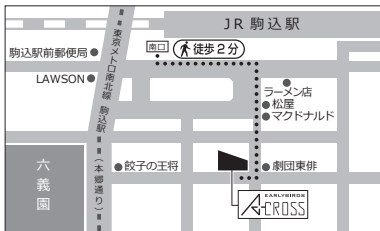

期間中、バンキーニのチョコレートと、La Tradition の焼き菓子を販売する予定です。

アーリーバード・アクロス

東京都豊島区駒込 1-40-14

03 (5875) 1840

<https://ebacross.com/>

JR・東京メトロ南北線(駒込駅)より徒歩2分